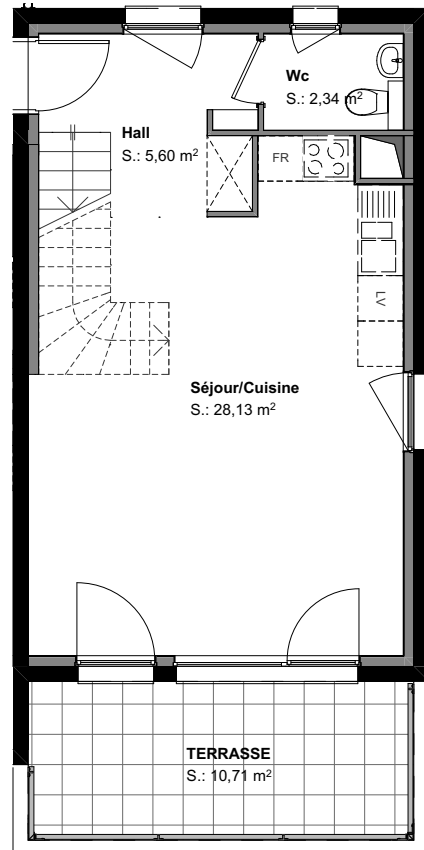

28 rue d'Eguisheim
68420 HERRLISHEIM-PRES-COLMAR

1er ETAGE

2e ETAGE

BATIMENT A
LOT A05
T3 Duplex
Etages

	S.Hab m ²
Séjour/Cuisine	28,13
Chambre 1	14,25
Chambre 2	9,37
Hall	5,60
Dégt	2,28
Wc	2,34
Sdb	4,57
	66,54 m²
TERRASSE	10,71

Nota : Des modifications sont susceptibles d'être apportées à ce plan en fonction des nécessités techniques et administratives lors de la réalisation, pour les dimensions libres, positions des baies et équipements.
Les surfaces données sont approximatives. Les retombées, soffites, faux plafonds, emplacements des équipements sont figurés à titre indicatifs.