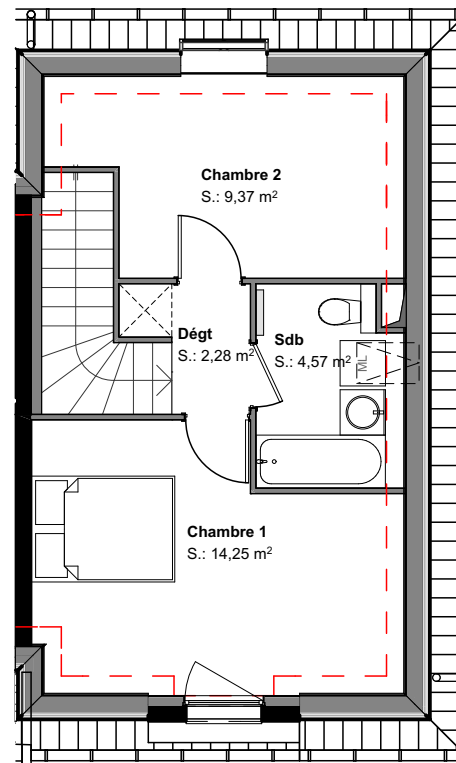

28 rue d'Eguisheim
68420 HERRLISHEIM-PRES-COLMAR

1er ETAGE

2e ETAGE

BATIMENT A
LOT A05
T3 Duplex
Etages

	S.Hab m ²
Séjour/Cuisine	28,13
Chambre 1	14,25
Chambre 2	9,37
Hall	5,60
Dégt	2,28
Wc	2,34
Sdb	4,57
	66,54 m²
TERRASSE	10,71

Nota : Des modifications sont susceptibles d'être apportées à ce plan en fonction des nécessités techniques et administratives lors de la réalisation, pour les dimensions libres, positions des baies et équipements.
Les surfaces données sont approximatives. Les retombées, soffites, faux plafonds, emplacements des équipements sont figurés à titre indicatifs.