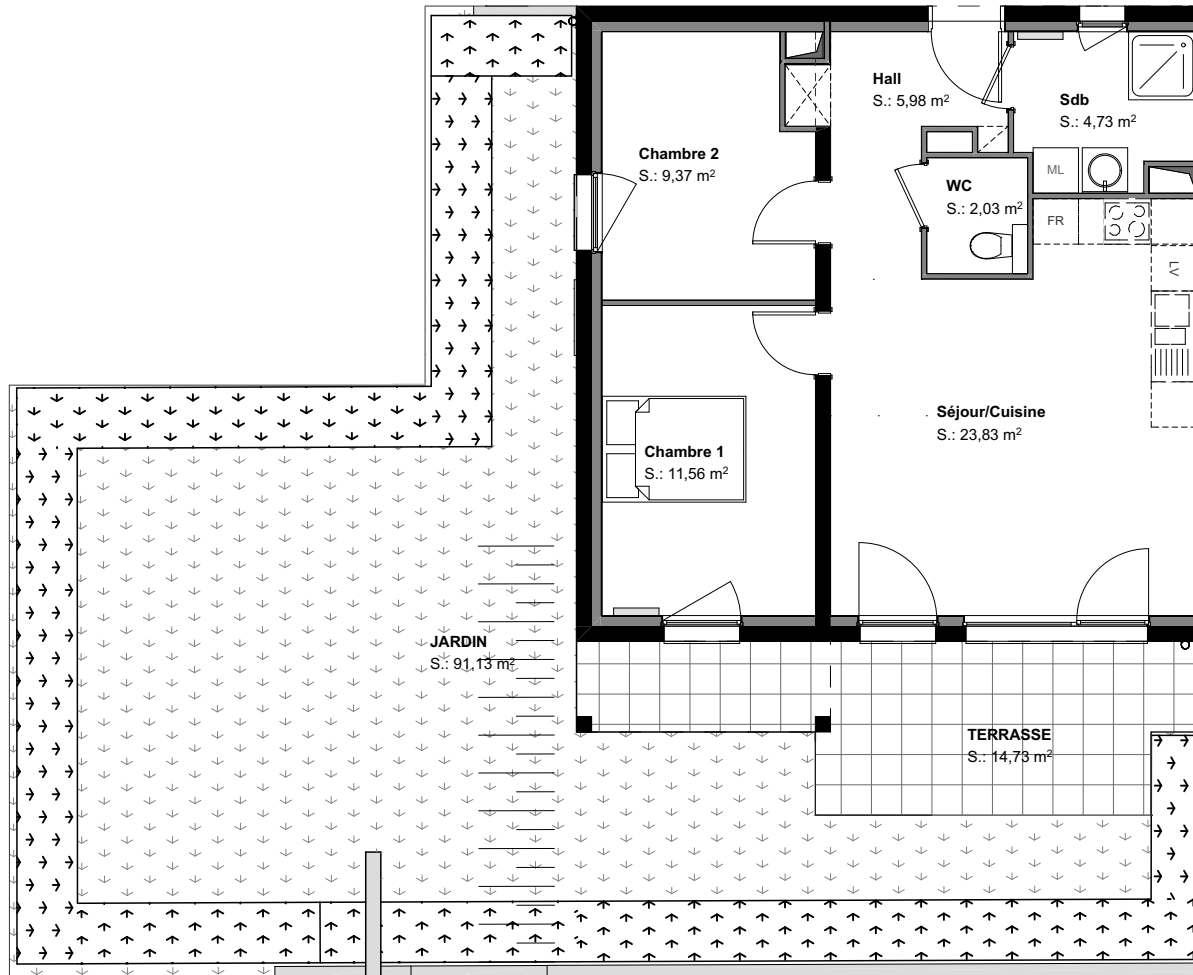

28 rue d'Eguisheim
68420 HERRLISHEIM-PRES-COLMAR

BATIMENT B
LOT B01
T3
Rez-de-Jardin

| | S.Hab m ² |
|----------------|-----------------------------|
| Séjour/Cuisine | 23,83 |
| Chambre 1 | 11,56 |
| Chambre 2 | 9,37 |
| Hall | 5,98 |
| WC | 2,03 |
| Sdb | 4,73 |
| | 57,50 m² |
| TERRASSE | 14,73 |
| JARDIN | 91,13 |
| | 105,86 m² |

Nota : Des modifications sont susceptibles d'être apportées à ce plan en fonction des nécessités techniques et administratives lors de la réalisation, pour les dimensions libres, positions des baies et équipements.
Les surfaces données sont approximatives. Les retombées, soffites, faux plafonds, emplacements des équipements sont figurés à titre indicatifs.