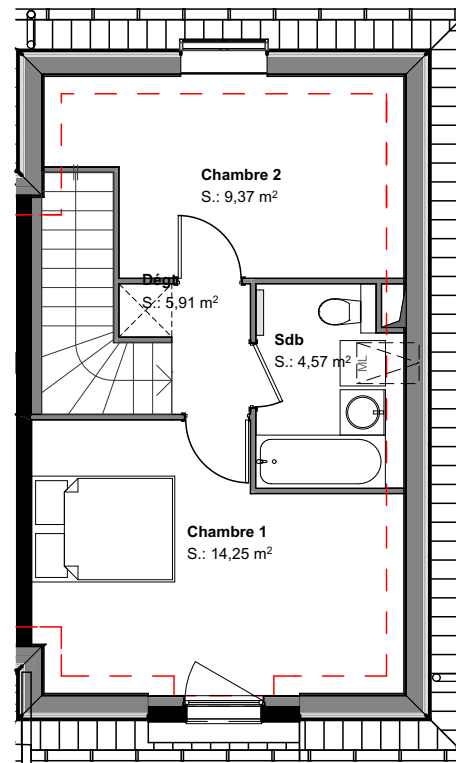

28 rue d'Eguisheim
68420 HERRLISHEIM-PRES-COLMAR

1er ETAGE

2e ETAGE

BATIMENT B
LOT B05
T3 Duplex
Etages

	S.Hab m ²
Séjour/Cuisine	28,13
Chambre 1	14,25
Chambre 2	9,37
Hall	5,60
Dégt	5,91
Wc	2,34
Sdb	4,57
	70,17 m²
TERRASSE	10,71

Nota : Des modifications sont susceptibles d'être apportées à ce plan en fonction des nécessités techniques et administratives lors de la réalisation, pour les dimensions libres, positions des baies et équipements.
Les surfaces données sont approximatives. Les retombées, soffites, faux plafonds, emplacements des équipements sont figurés à titre indicatifs.