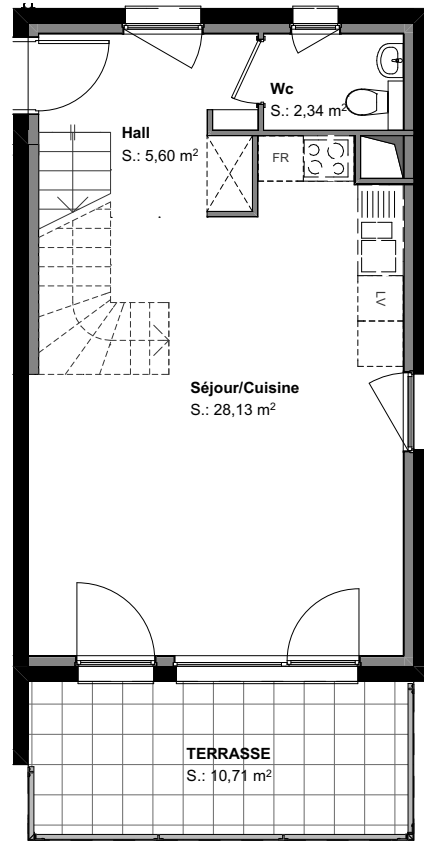

28 rue d'Eguisheim
68420 HERRLISHEIM-PRES-COLMAR

1er ETAGE

2e ETAGE

BATIMENT B
LOT B05
T3 Duplex
Etages

	S.Hab m ²
Séjour/Cuisine	28,13
Chambre 1	14,25
Chambre 2	9,37
Hall	5,60
Dégt	5,91
Wc	2,34
Sdb	4,57
	70,17 m²
TERRASSE	10,71

Nota : Des modifications sont susceptibles d'être apportées à ce plan en fonction des nécessités techniques et administratives lors de la réalisation, pour les dimensions libres, positions des baies et équipements.
Les surfaces données sont approximatives. Les retombées, soffites, faux plafonds, emplacements des équipements sont figurés à titre indicatifs.