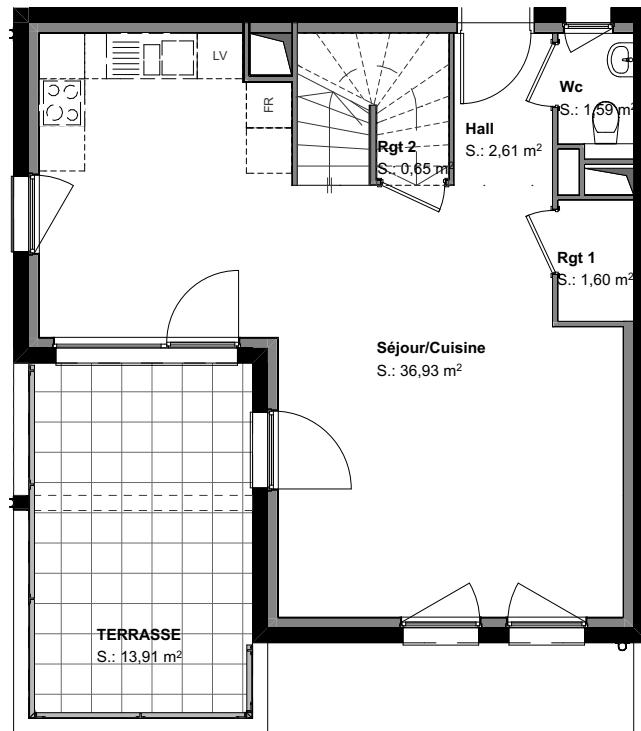

### 1er ETAGE

### 2e ETAGE

BATIMENT C  
LOT C03  
T4 Duplex  
Etages

	S.Hab m <sup>2</sup>
Séjour/Cuisine	36,93
Chambre 1	10,42
Chambre 2	9,94
Chambre 3	9,24
Hall	2,61
Dégt	2,28
Rgt 1	1,60
Rgt 2	0,65
Wc	1,59
Sdb	6,18
	<b>81,44 m<sup>2</sup></b>
TERRASSE	13,91