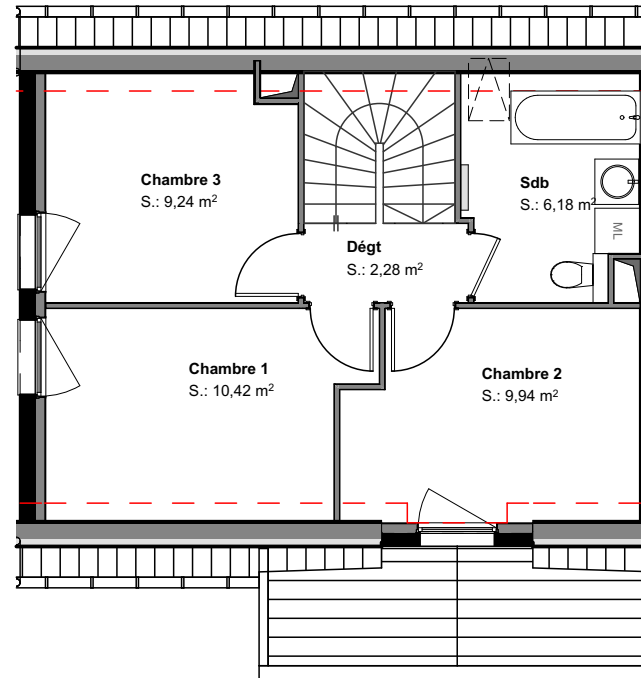

### 1er ETAGE

### 2e ETAGE

BATIMENT C  
LOT C03  
T4 Duplex  
Etages

	S.Hab m <sup>2</sup>
Séjour/Cuisine	36,93
Chambre 1	10,42
Chambre 2	9,94
Chambre 3	9,24
Hall	2,61
Dégt	2,28
Rgt 1	1,60
Rgt 2	0,65
Wc	1,59
Sdb	6,18
	<b>81,44 m<sup>2</sup></b>
TERRASSE	13,91

Nota : Des modifications sont susceptibles d'être apportées à ce plan en fonction des nécessités techniques et administratives lors de la réalisation, pour les dimensions libres, positions des baies et équipements.  
Les surfaces données sont approximatives. Les retombées, soffites, faux plafonds, emplacements des équipements sont figurés à titre indicatifs.