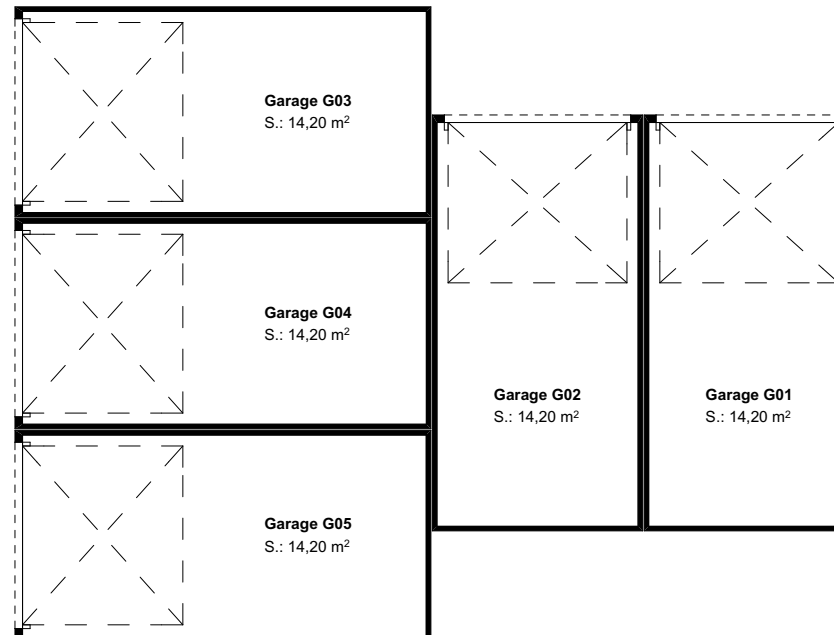

28 rue d'Eguisheim
68420 HERRLISHEIM-PRES-COLMAR

Bâtiment A

GARAGES LOTS G01 à G09

Garage G01	14,20
Garage G02	14,20
Garage G04	14,20
Garage G05	14,20
Garage G03	14,20
Garage G06	13,46
Garage G07	13,46
Garage G08	13,46
Garage G09	13,46

Nota : Des modifications sont susceptibles d'être apportées à ce plan en fonction des nécessités techniques et administratives lors de la réalisation, pour les dimensions libres, positions des baies et équipements.
Les surfaces données sont approximatives. Les retombées, soffites, faux plafonds, emplacements des équipements sont figurés à titre indicatifs.