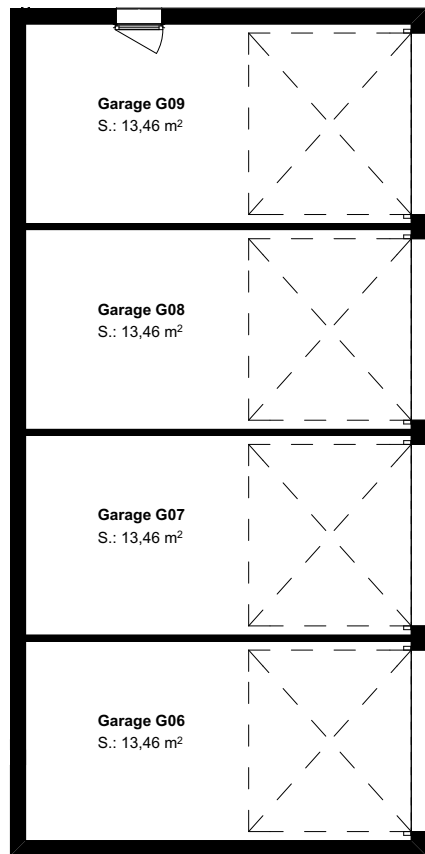

28 rue d'Eguisheim
68420 HERRLISHEIM-PRES-COLMAR

Bâtiment A

GARAGES LOTS G01 à G09

Garage G01	14,20
Garage G02	14,20
Garage G04	14,20
Garage G05	14,20
Garage G03	14,20
Garage G06	13,46
Garage G07	13,46
Garage G08	13,46
Garage G09	13,46

Nota : Des modifications sont susceptibles d'être apportées à ce plan en fonction des nécessités techniques et administratives lors de la réalisation, pour les dimensions libres, positions des baies et équipements.
Les surfaces données sont approximatives. Les retombées, soffites, faux plafonds, emplacements des équipements sont figurés à titre indicatifs.