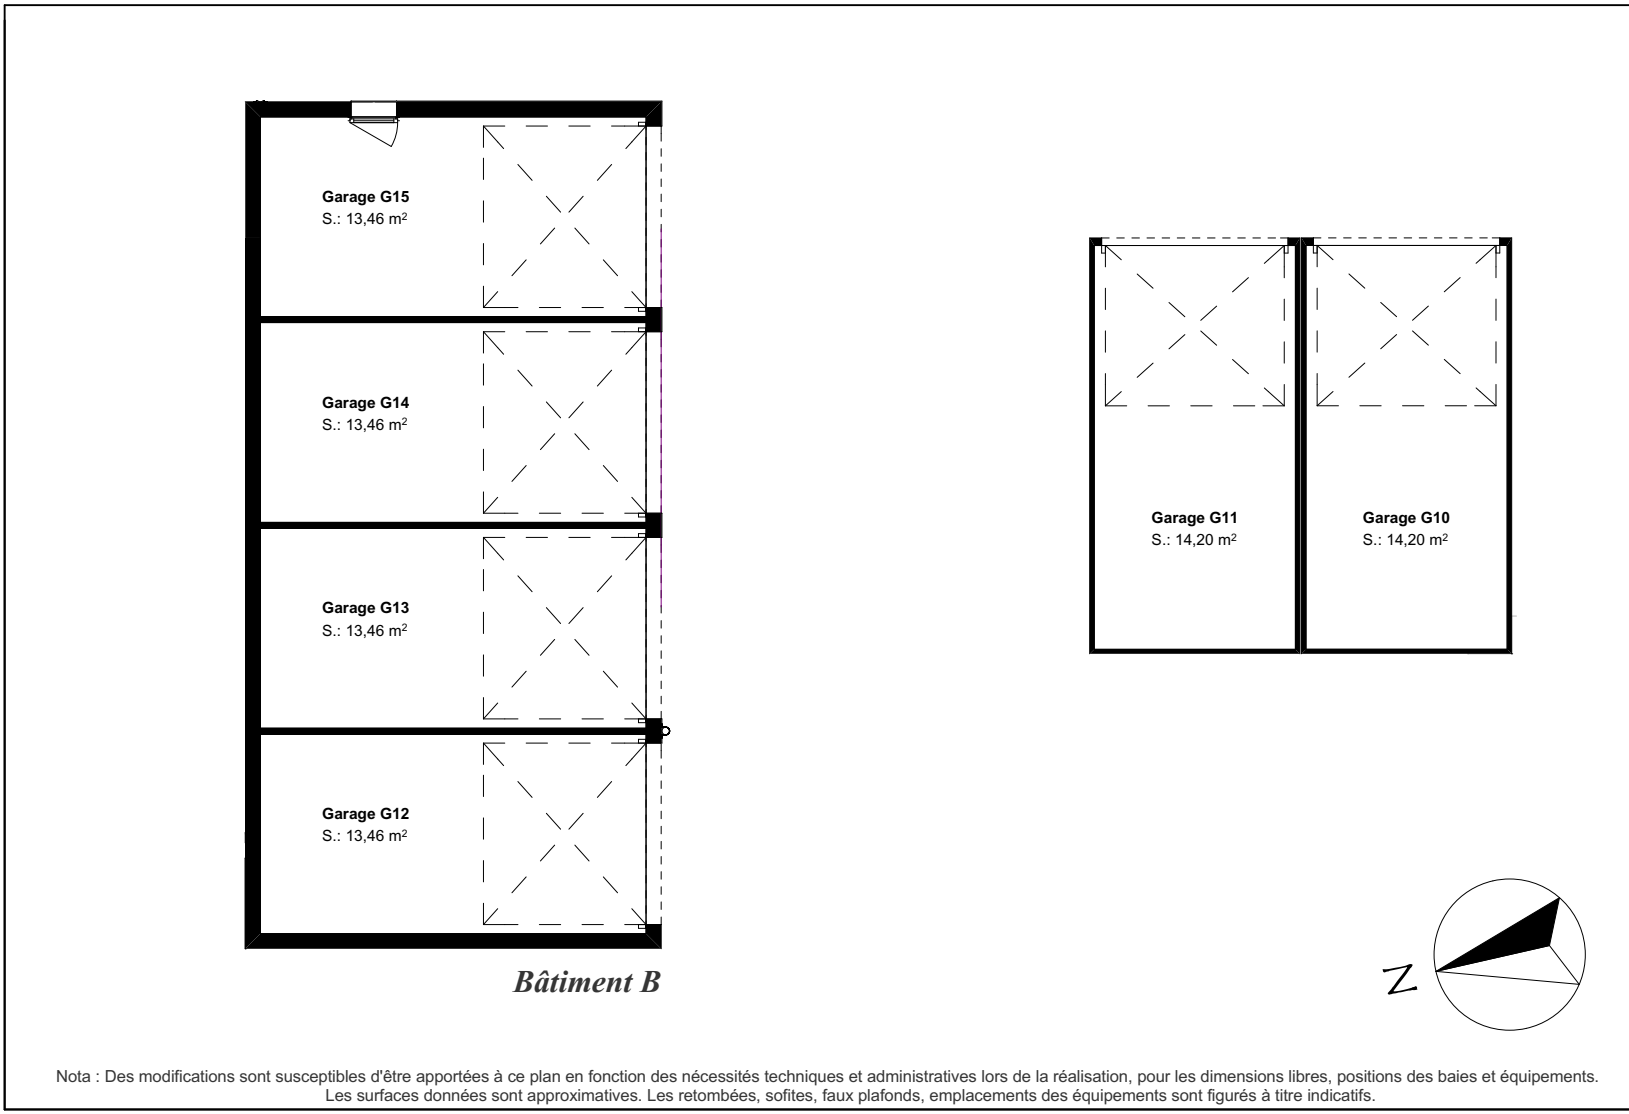

LOCALISATION

GARAGES
LOTS G10 à G15

Garage G10	14,20
Garage G11	14,20
Garage G12	13,46
Garage G13	13,46
Garage G14	13,46
Garage G15	13,46

DATE	04/12/2018
INDICE	Phase PC

Nota : Des modifications sont susceptibles d'être apportées à ce plan en fonction des nécessités techniques et administratives lors de la réalisation, pour les dimensions libres, positions des baies et équipements. Les surfaces données sont approximatives. Les retombées, soffites, faux plafonds, emplacements des équipements sont figurés à titre indicatifs.