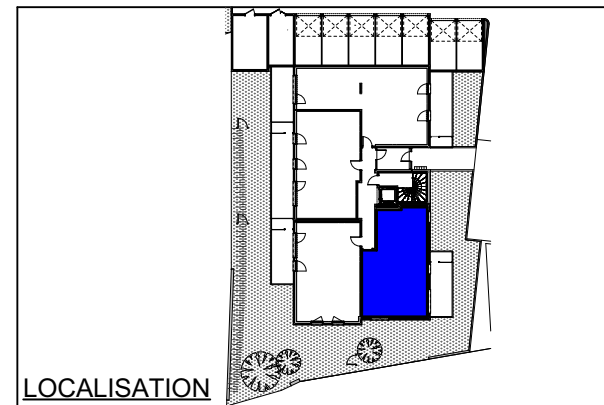

Nota : Des modifications sont susceptibles d'être apportées à ce plan en fonction des nécessités techniques et administratives lors de la réalisation, pour les dimensions libres, positions des baies et équipements.
 Les surfaces données sont approximatives. Les retombées, soffites, faux plafonds, emplacements des équipements sont figurés à titre indicatifs.

REALISATION

SCCV TERRASSES ROTLEIBLE
 74, rue d'Ensisheim
 68740 HIRTZFELDEN
 Tél : 06 12 97 44 71

LES TERRASSES ROTLEIBLE

1 rue de Verdun
 68740 HIRTZFELDEN

Rez-de-chaussée LOT 01 - Type F3

	S.Hab m²
Séjour/cuisine	27,44
Chambre 1	12,33
Chambre 2	9,81
Sdb	4,88
Hall	6,63
WC	2,03
63,12 m²	
Terrasse	12,03
Rgt	2,47
Jardin	94,99