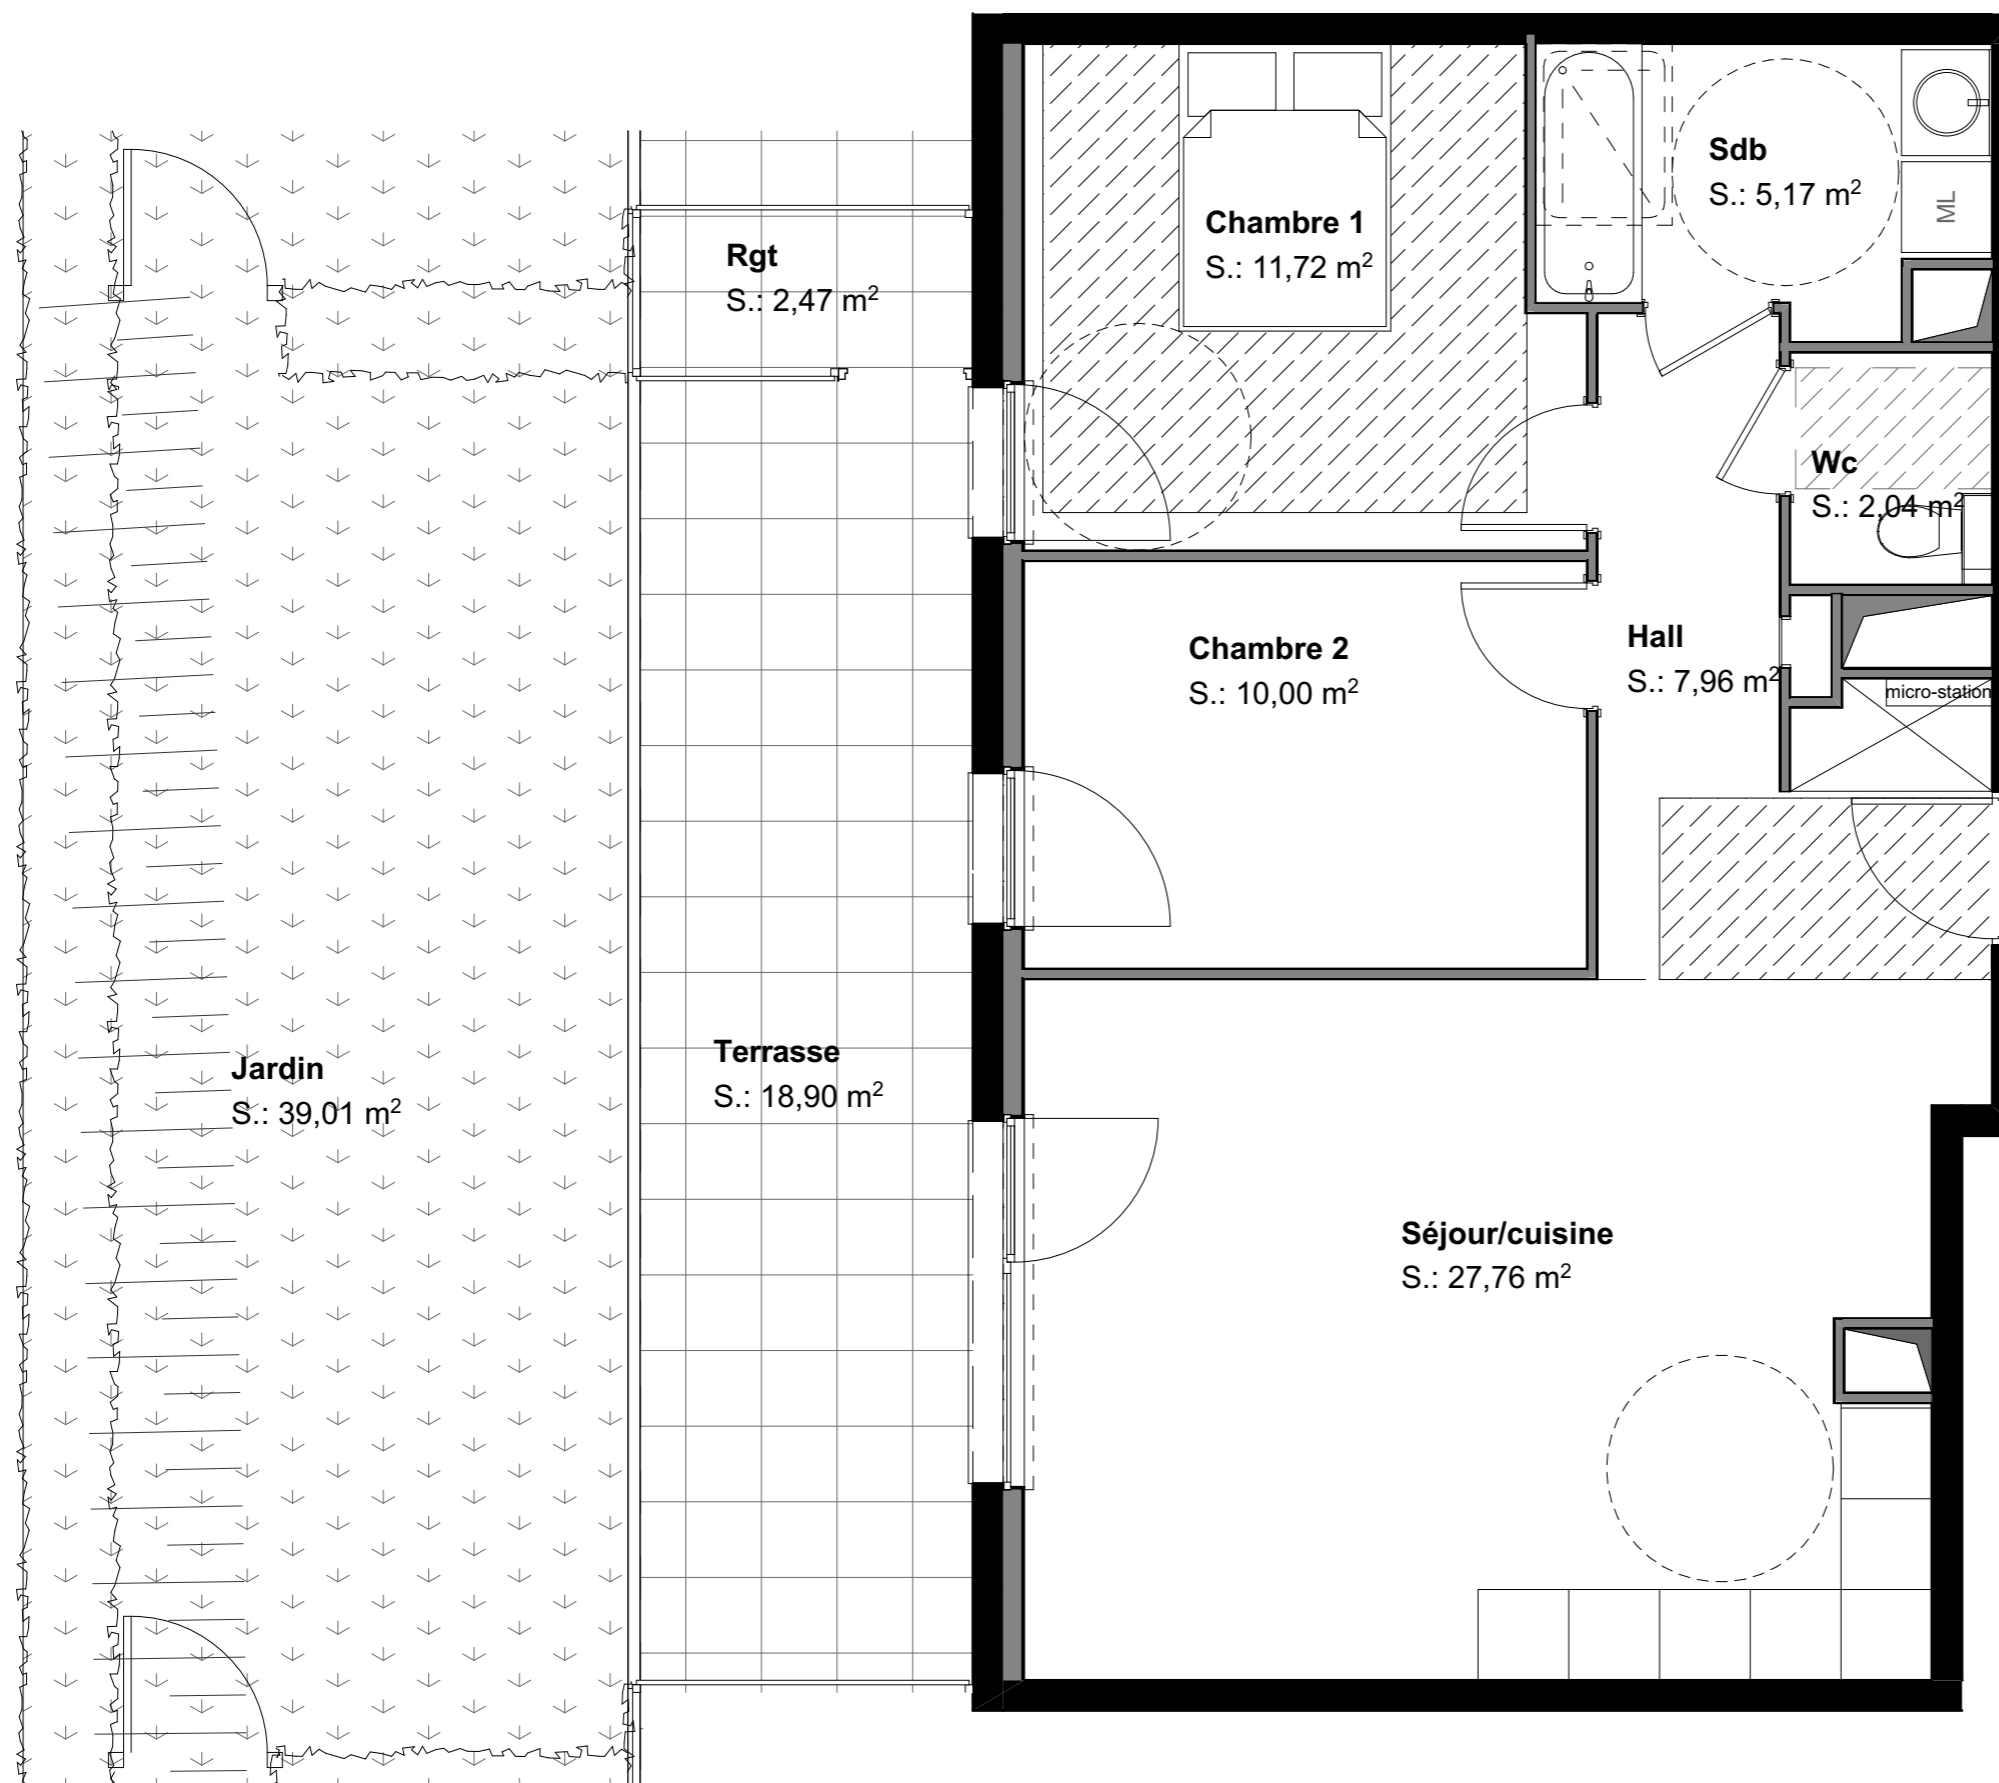

	S.Hab m ²
Séjour/cuisine	27,76
Chambre 1	11,72
Chambre 2	10,00
Sdb	5,17
Wc	2,04
Hall	7,96
Total	64,65 m²
Terrasse	18,90
Rgt	2,47
Jardin	39,01

DATE	11/01/2022
INDICE	Phase PC

Nota : Des modifications sont susceptibles d'être apportées à ce plan en fonction des nécessités techniques et administratives lors de la réalisation, pour les dimensions libres, positions des baies et équipements.
Les surfaces données sont approximatives. Les retombées, soffites, faux plafonds, emplacements des équipements sont figurés à titre indicatifs.