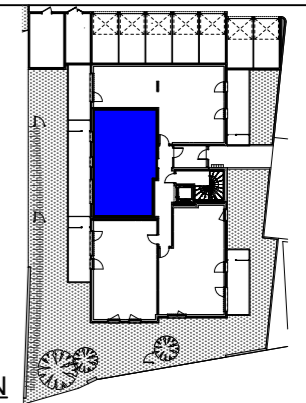

REALISATION

SCCV TERRASSES ROTLEIBLE

74, rue d'Ensisheim
68740 HIRTZFELDEN
Tél : 06 12 97 44 71

LES TERRASSES ROTLEIBLE

1 rue de Verdun
68740 HIRTZFELDEN

LOCALISATION

Rez-de-chaussée

LOT 03 - Type F3

	S.Hab m ²
Séjour/cuisine	27,76
Chambre 1	11,72
Chambre 2	10,00
Sdb	5,17
Wc	2,04
Hall	7,96
Total	64,65 m²
Terrasse	18,90
Rgt	2,47
Jardin	39,01

DATE	11/01/2022
INDICE	Phase PC

Nota : Des modifications sont susceptibles d'être apportées à ce plan en fonction des nécessités techniques et administratives lors de la réalisation, pour les dimensions libres, positions des baies et équipements.
Les surfaces données sont approximatives. Les retombées, soffites, faux plafonds, emplacements des équipements sont figurés à titre indicatifs.