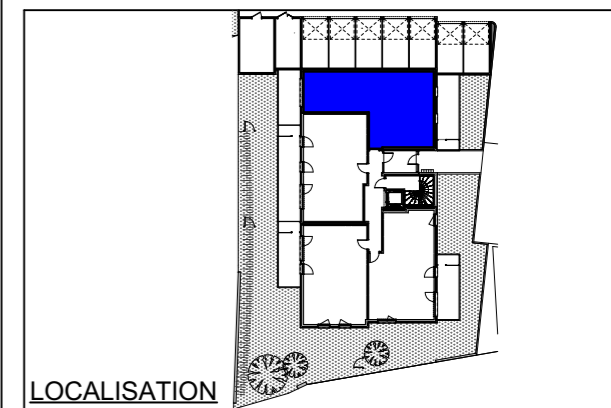

REALISATION

SCCV TERRASSES ROTLEIBLE

74, rue d'Ensisheim
68740 HIRTZFELDEN
Tél : 06 12 97 44 71

LES TERRASSES ROTLEIBLE

1 rue de Verdun
68740 HIRTZFELDEN

LOCALISATION

Rez-de-chaussée

LOT 04 - Type F3

	S.Hab m²
Séjour/cuisine	31,78
Chambre 1	14,50
Chambre 2	12,37
Sdb	4,86
Wc	2,03
Hall	9,81
Total	75,35 m²
Terrasse 1	12,26
Terrasse 2	14,34
Rgt	2,47
Jardin 1	20,69
Jardin 2	20,02

Nota : Des modifications sont susceptibles d'être apportées à ce plan en fonction des nécessités techniques et administratives lors de la réalisation, pour les dimensions libres, positions des baies et équipements.
Les surfaces données sont approximatives. Les retombées, soffites, faux plafonds, emplacements des équipements sont figurés à titre indicatifs.

DATE	11/01/2022
INDICE	Phase PC