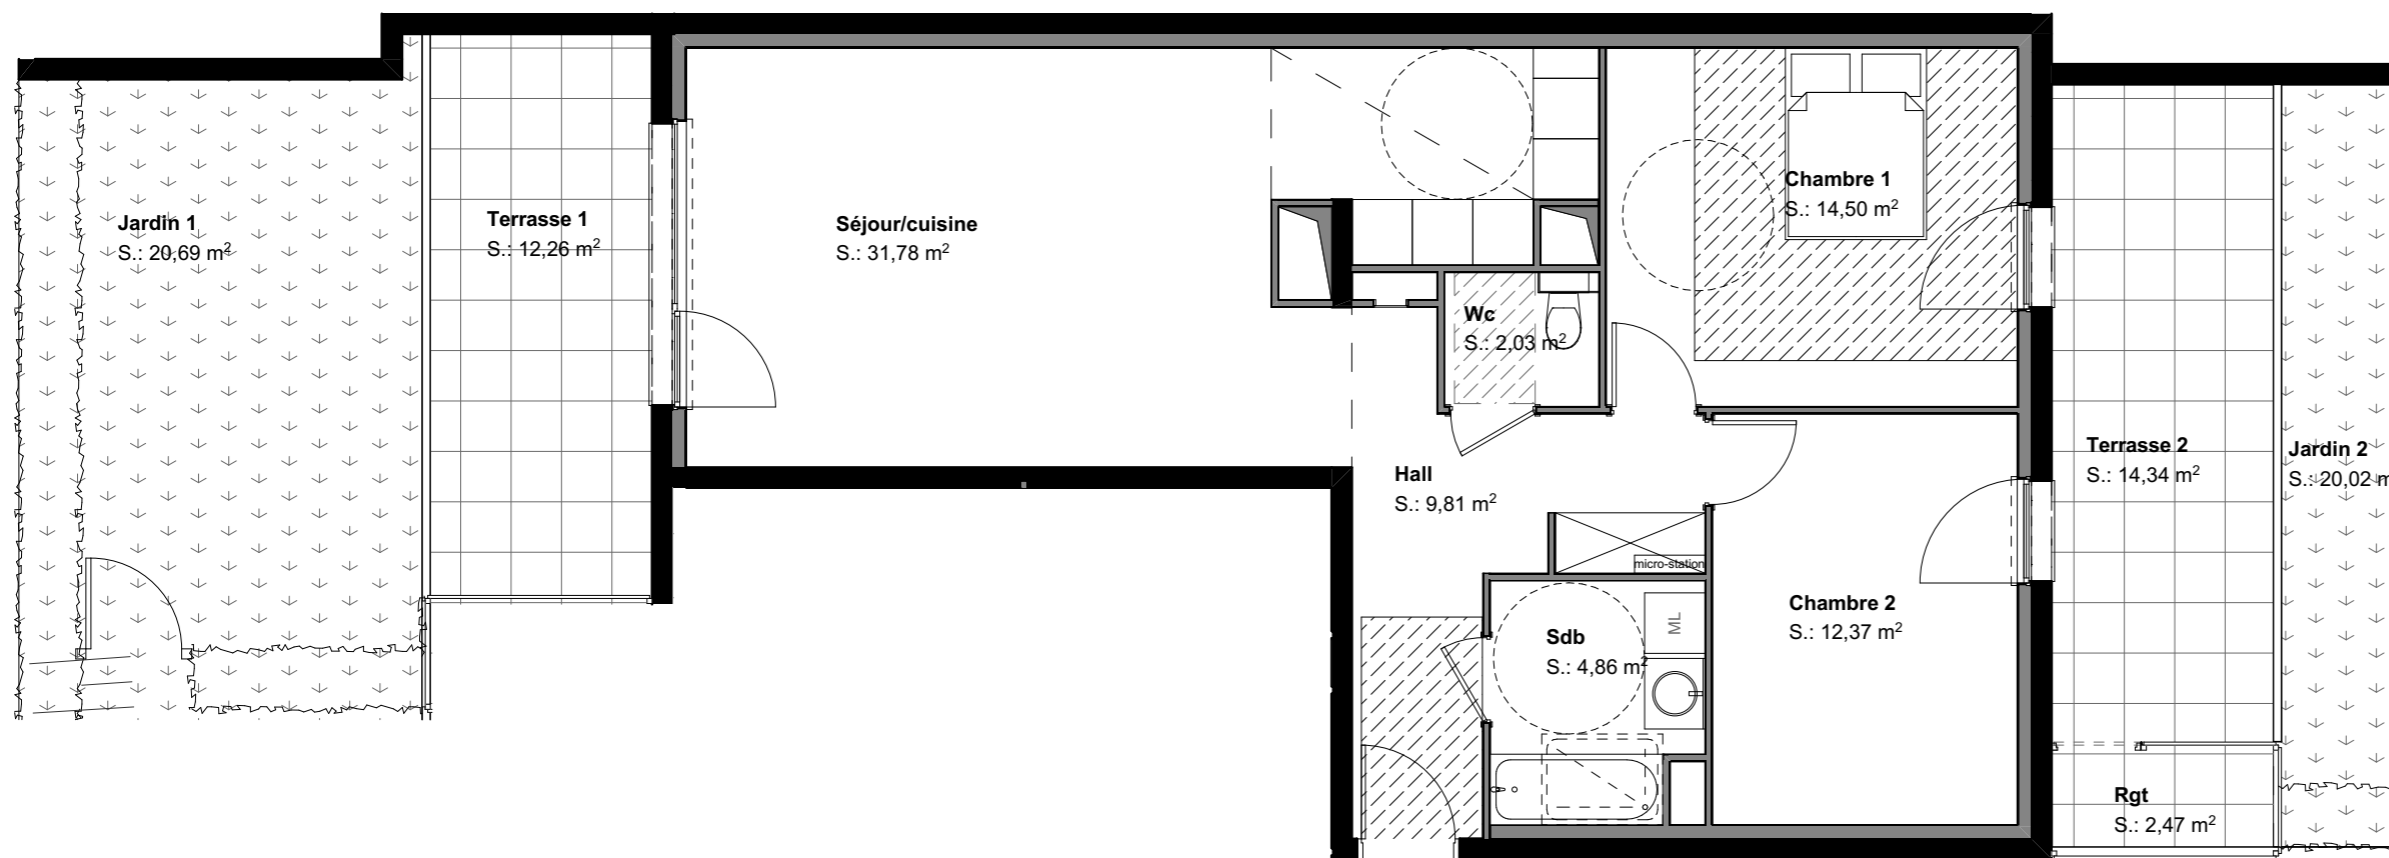

REALISATION

SCCV TERRASSES ROTLEIBLE

74, rue d'Ensisheim
68740 HIRTZFELDEN
Tél : 06 12 97 44 71

LES TERRASSES ROTLEIBLE

1 rue de Verdun
68740 HIRTZFELDEN

LOCALISATION

Rez-de-chaussée

LOT 04 - Type F3

	S.Hab m²
Séjour/cuisine	31,78
Chambre 1	14,50
Chambre 2	12,37
Sdb	4,86
Wc	2,03
Hall	9,81
Total	75,35 m²
Terrasse 1	12,26
Terrasse 2	14,34
Rgt	2,47
Jardin 1	20,69
Jardin 2	20,02

Nota : Des modifications sont susceptibles d'être apportées à ce plan en fonction des nécessités techniques et administratives lors de la réalisation, pour les dimensions libres, positions des baies et équipements.
Les surfaces données sont approximatives. Les retombées, soffites, faux plafonds, emplacements des équipements sont figurés à titre indicatifs.

DATE	11/01/2022
INDICE	Phase PC