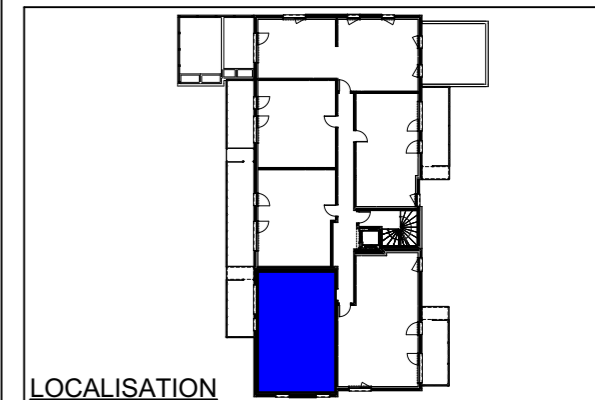

Nota : Des modifications sont susceptibles d'être apportées à ce plan en fonction des nécessités techniques et administratives lors de la réalisation, pour les dimensions libres, positions des baies et équipements.
Les surfaces données sont approximatives. Les retombées, soffites, faux plafonds, emplacements des équipements sont figurés à titre indicatifs.

REALISATION

SCCV TERRASSES ROTLEIBLE

74, rue d'Ensisheim
68740 HIRTZFELDEN
Tél : 06 12 97 44 71

LES TERRASSES ROTLEIBLE

1 rue de Verdun
68740 HIRTZFELDEN

1er Etage LOT 102 - Type F3

	S.Hab m ²
Séjour/cuisine	32,37
Chambre 1	13,03
Chambre 2	9,08
Sdb	5,13
WC	2,03
Total	61,64 m²
Balcon	10,23
Rgt	2,42