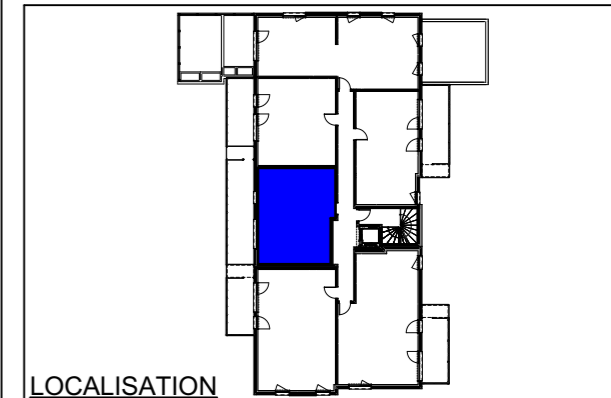

Nota : Des modifications sont susceptibles d'être apportées à ce plan en fonction des nécessités techniques et administratives lors de la réalisation, pour les dimensions libres, positions des baies et équipements.
Les surfaces données sont approximatives. Les retombées, soffites, faux plafonds, emplacements des équipements sont figurés à titre indicatifs.

REALISATION

SCCV TERRASSES ROTLEIBLE

74, rue d'Ensisheim
68740 HIRTZFELDEN
Tél : 06 12 97 44 71

LES TERRASSES ROTLEIBLE

1 rue de Verdun
68740 HIRTZFELDEN

1er Etage

LOT 103 - Type F2

	S.Hab m ²
Séjour/cuisine	28,29
Chambre 1	12,21
Sdb	4,67
WC	2,01
	47,18 m²
Balcon	18,92
Rgt	2,41