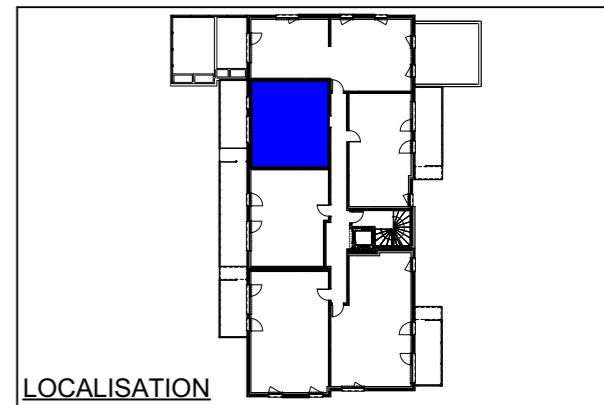

REALISATION

SCCV TERRASSES ROTLEIBLE
 74, rue d'Ensisheim
 68740 HIRTZFELDEN
 Tél : 06 12 97 44 71

LES TERRASSES ROTLEIBLE

1 rue de Verdun
 68740 HIRTZFELDEN

1er Etage
LOT 104 - Type F2

	S.Hab m²
Séjour/cuisine	20,05
Chambre	11,76
Sdb	5,42
Wc	2,09
Hall	4,35
Total	43,67 m²
Balcon	12,26

Nota : Des modifications sont susceptibles d'être apportées à ce plan en fonction des nécessités techniques et administratives lors de la réalisation, pour les dimensions libres, positions des baies et équipements.
 Les surfaces données sont approximatives. Les retombées, soffites, faux plafonds, emplacements des équipements sont figurés à titre indicatifs.