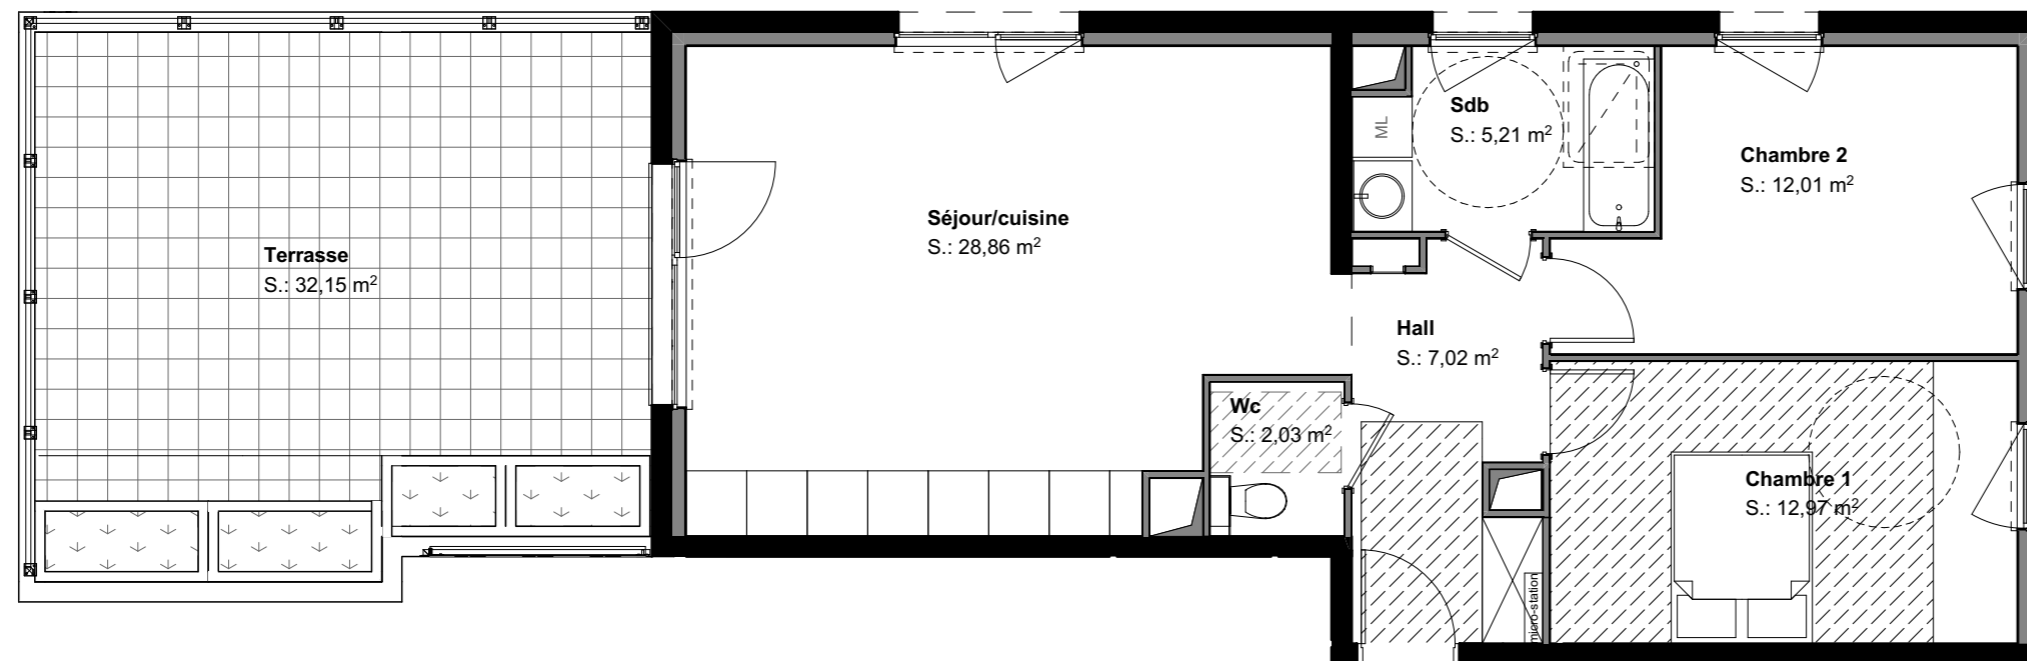

1er Etage

LOT 105 - Type F3

	S.Hab m²
Séjour/cuisine	28,86
Chambre 1	12,97
Chambre 2	12,01
Sdb	5,21
Wc	2,03
Hall	7,02
	68,10 m²
Terrasse	32,15

Nota : Des modifications sont susceptibles d'être apportées à ce plan en fonction des nécessités techniques et administratives lors de la réalisation, pour les dimensions libres, positions des baies et équipements.
Les surfaces données sont approximatives. Les retombées, soffites, faux plafonds, emplacements des équipements sont figurés à titre indicatifs.

DATE	11/01/2022
INDICE	Phase PC