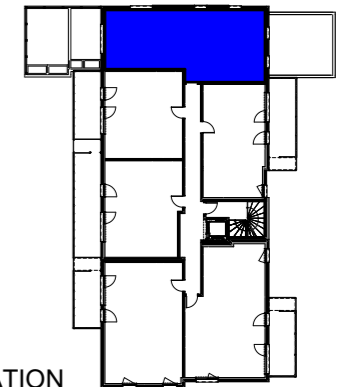

REALISATION

SCCV TERRASSES ROTLEIBLE

74, rue d'Ensisheim
68740 HIRTZFELDEN
Tél : 06 12 97 44 71

LES TERRASSES ROTLEIBLE

1 rue de Verdun
68740 HIRTZFELDEN

LOCALISATION