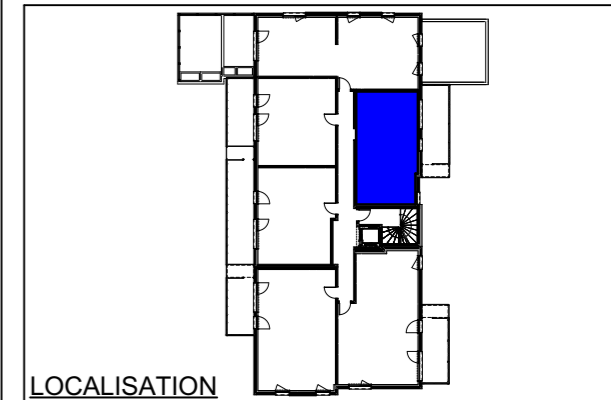

Nota : Des modifications sont susceptibles d'être apportées à ce plan en fonction des nécessités techniques et administratives lors de la réalisation, pour les dimensions libres, positions des baies et équipements.
Les surfaces données sont approximatives. Les retombées, soffites, faux plafonds, emplacements des équipements sont figurés à titre indicatifs.

REALISATION

SCCV TERRASSES ROTLEIBLE

74, rue d'Ensisheim
68740 HIRTZFELDEN
Tél : 06 12 97 44 71

LES TERRASSES ROTLEIBLE

1 rue de Verdun
68740 HIRTZFELDEN

1er Etage LOT 106 - Type F2

	S.Hab m ²
Séjour/cuisine	25,31
Chambre	12,94
Sdb	4,76
Wc	2,19
Total	45,20 m²
Balcon	14,37
Rgt	2,42