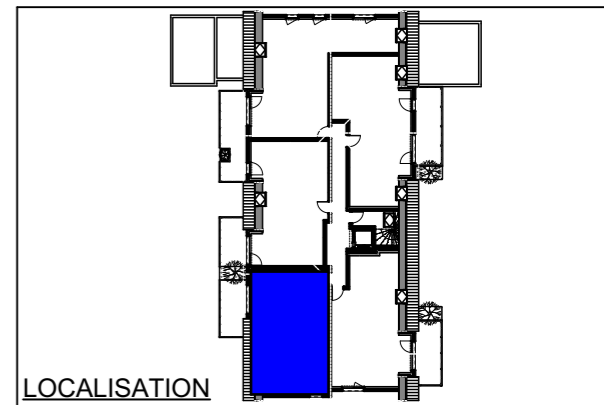

REALISATION

SCCV TERRASSES ROTLEIBLE
 74, rue d'Ensisheim
 68740 HIRTZFELDEN
 Tél : 06 12 97 44 71

LES TERRASSES ROTLEIBLE

1 rue de Verdun
 68740 HIRTZFELDEN

Combles
LOT 202 - Type F2

	S.Hab m ²
Séjour/cuisine	24,69
Chambre 1	12,84
Sdb	5,13
WC	2,03
Hall	5,71
Total	50,40 m²
Balcon	9,89

DATE	11/01/2022
INDICE	Phase PC

Nota : Des modifications sont susceptibles d'être apportées à ce plan en fonction des nécessités techniques et administratives lors de la réalisation, pour les dimensions libres, positions des baies et équipements. Les surfaces données sont approximatives. Les retombées, soffites, faux plafonds, emplacements des équipements sont figurés à titre indicatifs.