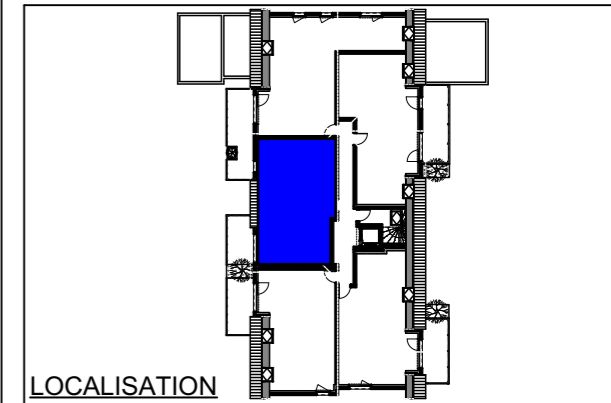

Nota : Des modifications sont susceptibles d'être apportées à ce plan en fonction des nécessités techniques et administratives lors de la réalisation, pour les dimensions libres, positions des baies et équipements.
Les surfaces données sont approximatives. Les retombées, soffites, faux plafonds, emplacements des équipements sont figurés à titre indicatifs.

REALISATION

SCCV TERRASSES ROTLEIBLE

74, rue d'Ensisheim
68740 HIRTZFELDEN
Tél : 06 12 97 44 71

LES TERRASSES ROTLEIBLE

1 rue de Verdun
68740 HIRTZFELDEN

Combles

LOT 203 - Type F2

	S.Hab m ²
Séjour/cuisine	34,67
Chambre	10,88
Sdb	6,50
WC	2,03
Total	54,08 m²
Balcon 1	8,60
Balcon 2	6,82