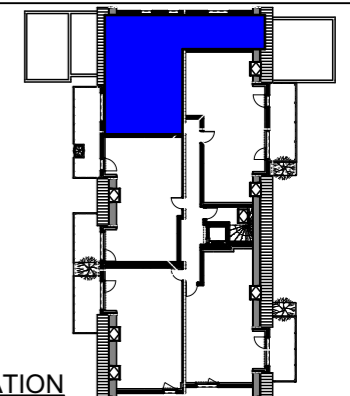

REALISATION

SCCV TERRASSES ROTLEIBLE

74, rue d'Ensisheim
68740 HIRTZFELDEN
Tél : 06 12 97 44 71

LES TERRASSES ROTLEIBLE

1 rue de Verdun
68740 HIRTZFELDEN

LOCALISATION

Combles

LOT 204 - Type F3

	S.Hab m²
Séjour/cuisine	25,40
Chambre 1	12,36
Chambre 2	10,44
Sdb	5,05
Wc	2,03
Dégt.	7,70
	62,98 m²
Balcon	8,50