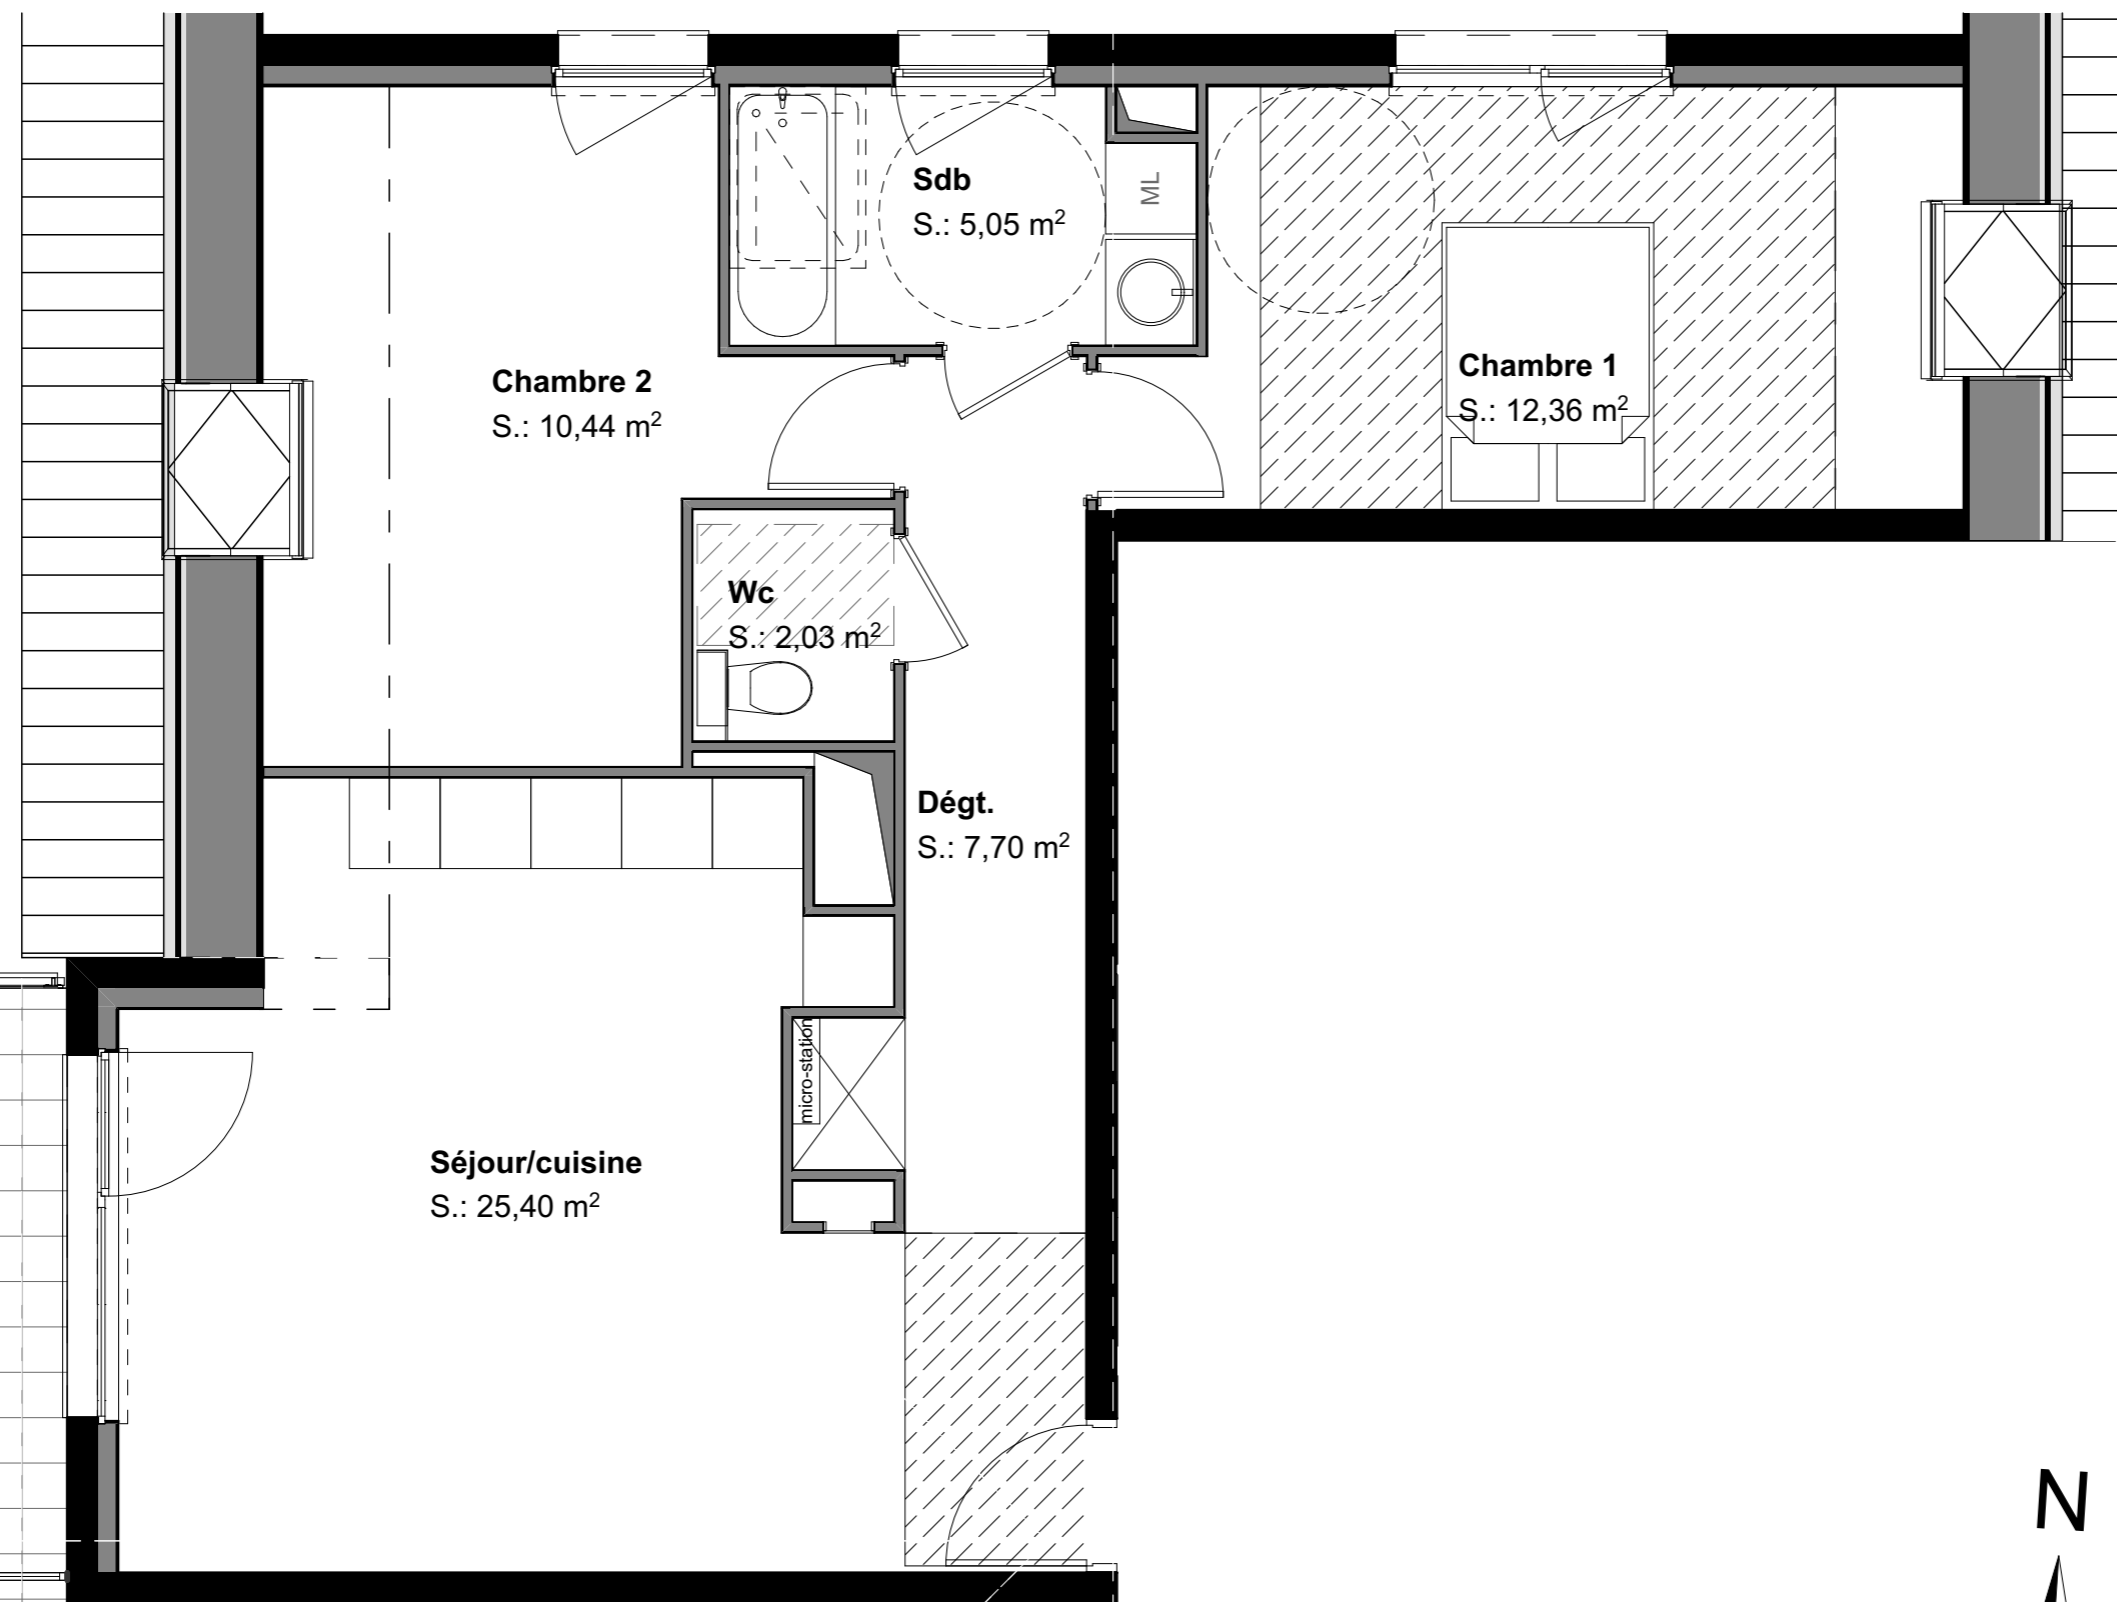

## Combles

### LOT 204 - Type F3

	S.Hab m <sup>2</sup>
Séjour/cuisine	25,40
Chambre 1	12,36
Chambre 2	10,44
Sdb	5,05
Wc	2,03
Dégt.	7,70
	<b>62,98 m<sup>2</sup></b>
Balcon	8,50

Nota : Des modifications sont susceptibles d'être apportées à ce plan en fonction des nécessités techniques et administratives lors de la réalisation, pour les dimensions libres, positions des baies et équipements.  
Les surfaces données sont approximatives. Les retombées, soffites, faux plafonds, emplacements des équipements sont figurés à titre indicatifs.