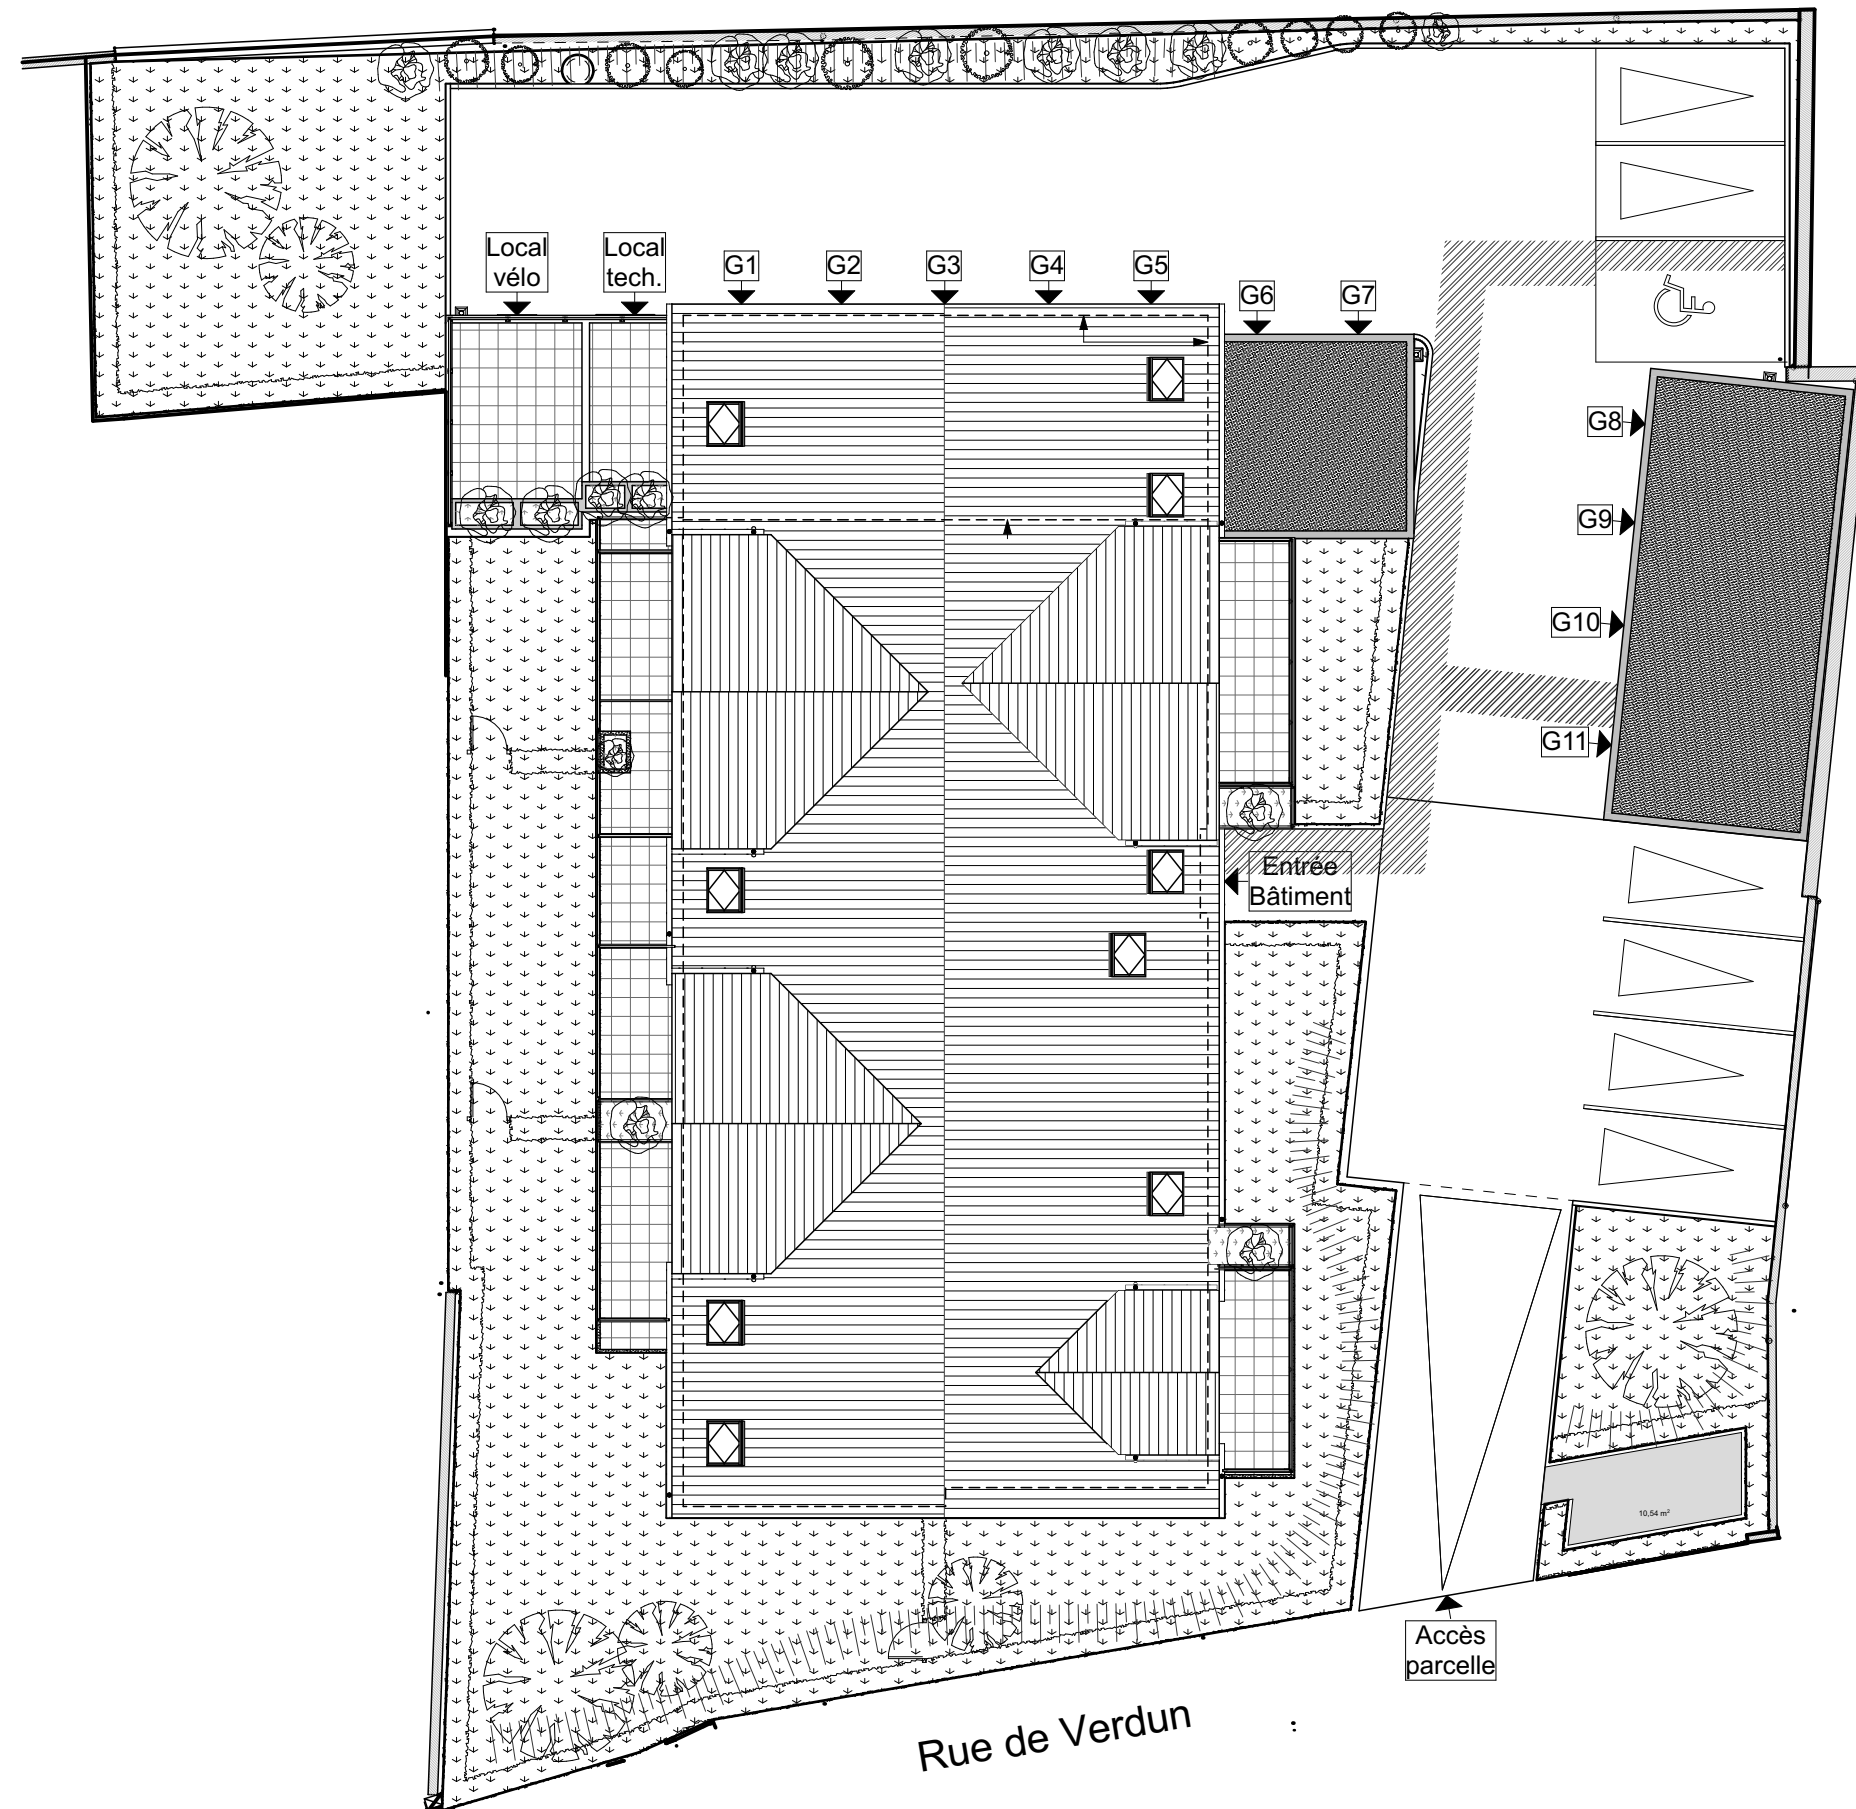

REALISATION

SCCV TERRASSES ROTLEIBLE

74, rue d'Ensisheim
68740 HIRTZFELDEN
Tél : 06 12 97 44 71

LES TERRASSES ROTLEIBLE

1 rue de Verdun
68740 HIRTZFELDEN

PLAN DU REZ-DE-CHAUSSEE

Nota : Des modifications sont susceptibles d'être apportées à ce plan en fonction des nécessités techniques et administratives lors de la réalisation, pour les dimensions libres, positions des baies et équipements.
Les surfaces données sont approximatives. Les retombées, soffites, faux plafonds, emplacements des équipements sont figurés à titre indicatifs.