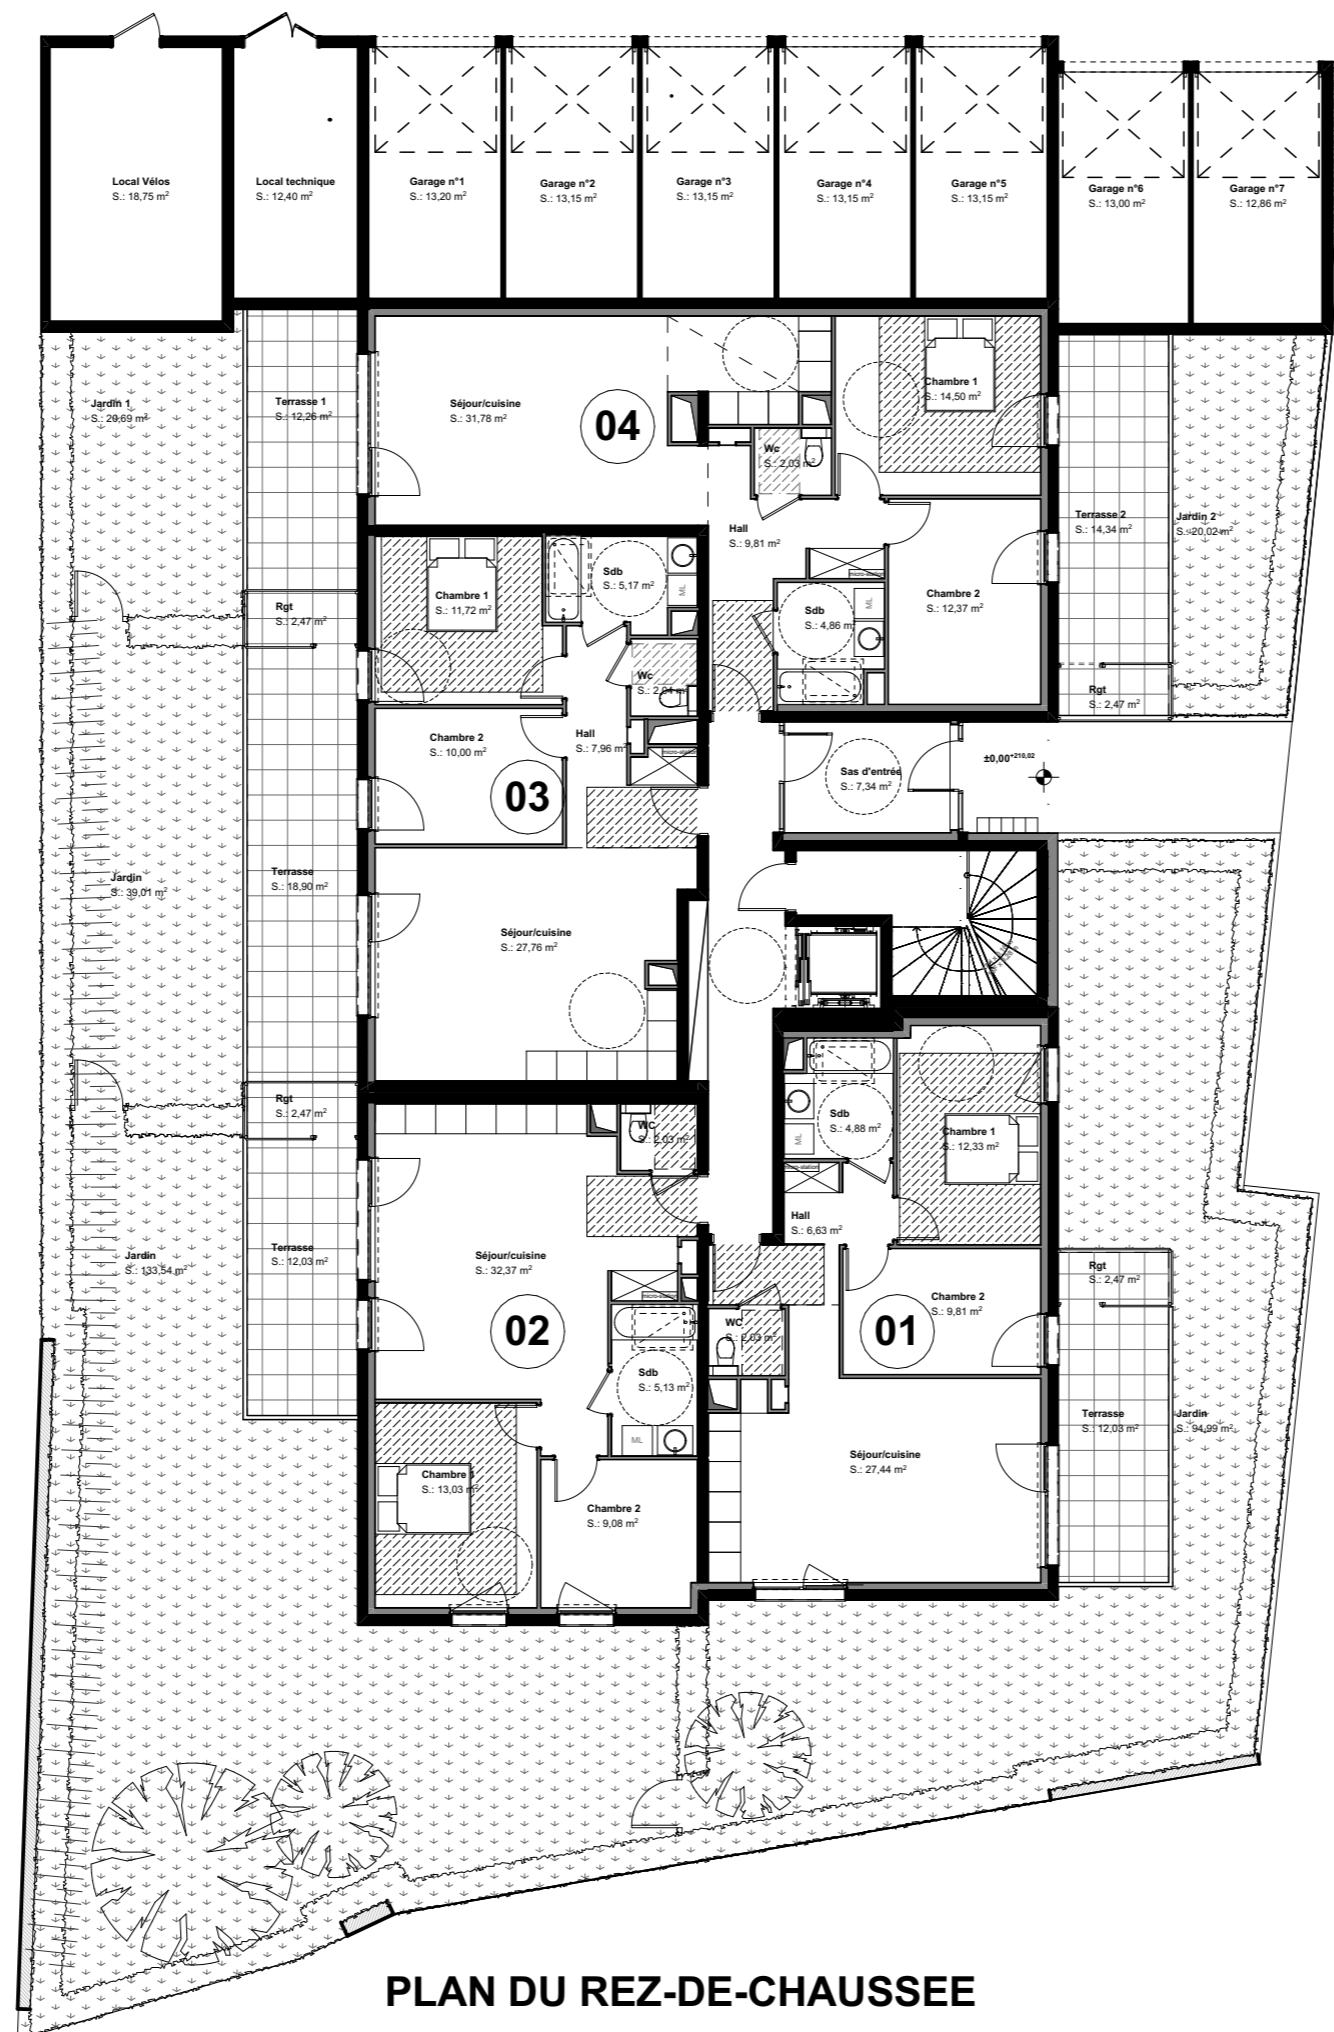

REALISATION

SCCV TERRASSES ROTLEIBLE

74, rue d'Ensisheim
68740 HIRTZFELDEN
Tél : 06 12 97 44 71

LES TERRASSES ROTLEIBLE

1 rue de Verdun
68740 HIRTZFELDEN

PLAN DU REZ-DE-CHAUSSEE

Nota : Des modifications sont susceptibles d'être apportées à ce plan en fonction des nécessités techniques et administratives lors de la réalisation, pour les dimensions libres, positions des baies et équipements.
Les surfaces données sont approximatives. Les retombées, soffites, faux plafonds, emplacements des équipements sont figurés à titre indicatifs.